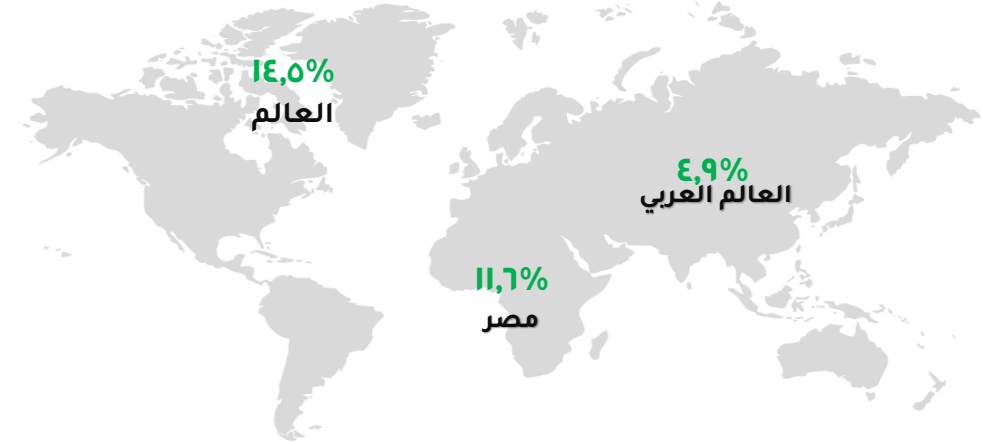

البيئة 

التنمية المجتمعية

نسبة المناطق المحمية البرية و البحرية لعام ٢٠١٨

مؤشر الأداء البيئي العالمي

وفقًا لمؤشر الأداء البيئي الصادر عن جامعة يال الأمريكية وجامعة كولومبيا بالتعاون مع المنتدى الاقتصادي العالمي، تقدمت مصر للمركز ٦٦ بين ١٨٠ دولة، مقابل المركز ١٠٤ عام ٢٠١٦.

كما حققت المركز ٧ بين ١٧ دولة في الشرق الأوسط وشمال إفريقيا عام ٢٠١٨، مقابل المركز ١٢ عام ٢٠١٦

تطور عدد المنشآت الحاصلة على شهادة (ISO ١٤٠٠١)